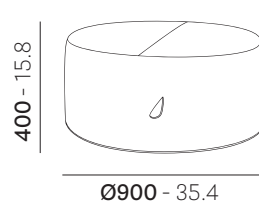

EN: Upholstered pouf with water proof polystyrene spheres provided with a handle for easy carrying

IT: Pouf imbottita con granuli in polistirene idrofugo provvista di una maniglia per facilitarne lo spostamento e di fondo antiscivolo

DE: Pouf mit Feuerhemmendem Kunststoff gepolstert. Einfache zum bewegen. Mit rutschfester Unterflache

FR: Pouf rembourr en granuls de polystyrne hydrofuge quip d'une poigne pour faciliter le mouvement et d'un fond antidrapant

ES: Puf tapizado con grnulos de poliestireno hidrfugo equipado con asa para facilitar el desplazamiento y fondo antideslizante

mm - in

• 796

• 797

MATERIALS

Materiali
Materialien
Matriaux
Materiales

• SEAT - SEDUTA - SITZ - ASSISE - ASIEN TO

EN: Seduta imbottita with water proof polystyrene spheres provided with a handle for easy carrying

IT: Seduta imbottita con granuli in polistirene idrofugo provvista di una maniglia per facilitarne lo spostamento e di fondo antiscivolo

DE: Sitz gepolstert mit Feuerhemmendem Kunststoff gepolstert. Einfache zum bewegen. Mit rutschfester Unterflache

FR: Sige rembourr rembourr en granuls de polystyrne hydrofuge quip d'une poigne pour faciliter le mouvement et d'un fond antidrapant

ES: Asiento tapizado con grnulos de poliestireno hidrfugo equipado con asa para facilitar el desplazamiento y fondo antideslizante

FABRIC - TESSUTO - STOFF - TISSU - TEJIDO

Cat. B01-B02* - C90C95

EN: For more information see finishing legend on the website

IT: Per maggiori informazioni vedere legenda finiture sul sito web

*EN: With back handle

IT: Con maniglia di movimentazione