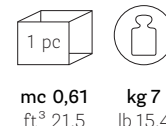

EN: Upholstered pouf with water proof polystyrene spheres provided with a handle for easy carrying

IT: Pouf imbottita con granuli in polistirene idrofugo provvista di una maniglia per facilitarne lo spostamento e di fondo antiscivolo

DE: Pouf mit Feuerhemmendem Kunststoff gepolstert. Einfache zum bewegen. Mit rutschfester Unterflache

FR: Pouf rembourr en granuls de polystyrne hydrofuge quip d'une poigne pour faciliter le mouvement et d'un fond antidrapant

ES: Puf tapizado con grnulos de poliestireno hidrfugo equipado con asa para facilitar el desplazamiento y fondo antideslizante

mm - in

• 796

• 797

MATERIALS

Materiali
Materialien
Matriaux
Materiales

• SEAT - SEDUTA - SITZ - ASSISE - ASIEN TO

EN: Seduta imbottita with water proof polystyrene spheres provided with a handle for easy carrying

IT: Seduta imbottita con granuli in polistirene idrofugo provvista di una maniglia per facilitarne lo spostamento e di fondo antiscivolo

DE: Sitz gepolstert mit Feuerhemmendem Kunststoff gepolstert. Einfache zum bewegen. Mit rutschfester Unterflache

FR: Sige rembourr rembourr en granuls de polystyrne hydrofuge quip d'une poigne pour faciliter le mouvement et d'un fond antidrapant

ES: Asiento tapizado con grnulos de poliestireno hidrfugo equipado con asa para facilitar el desplazamiento y fondo antideslizante

FABRIC - TESSUTO - STOFF - TISSU - TEJIDO

Cat. B01-B02* - C90C95

EN: For more information see finishing legend on the website

IT: Per maggiori informazioni vedere legenda finiture sul sito web

*EN: With back handle

IT: Con maniglia di movimentazione