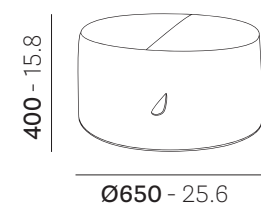

EN: Upholstered pouf with water proof polystyrene spheres provided with a handle for easy carrying

IT: Pouf imbottita con granuli in polistirene idrofugo provvista di una maniglia per facilitarne lo spostamento e di fondo antiscivolo

DE: Pouf mit Feuerhemmendem Kunststoff gepolstert. Einfache zum bewegen. Mit rutschfester Unterflache

FR: Pouf rembourr en granuls de polystyrne hydrofuge quip d'une poigne pour faciliter le mouvement et d'un fond antidrapant

ES: Puf tapizado con grnulos de poliestireno hidrfugo equipado con asa para facilitar el desplazamiento y fondo antideslizante

mm - in

• 796

• 797

MATERIALS

Materiali
Materialien
Matriaux
Materiales

• SEAT - SEDUTA - SITZ - ASSISE - ASIEN TO

EN: Seduta imbottita with water proof polystyrene spheres provided with a handle for easy carrying

IT: Seduta imbottita con granuli in polistirene idrofugo provvista di una maniglia per facilitarne lo spostamento e di fondo antiscivolo

DE: Sitz gepolstert mit Feuerhemmendem Kunststoff gepolstert. Einfache zum bewegen. Mit rutschfester Unterflache

FR: Sige rembourr rembourr en granuls de polystyrne hydrofuge quip d'une poigne pour faciliter le mouvement et d'un fond antidrapant

ES: Asiento tapizado con grnulos de poliestireno hidrfugo equipado con asa para facilitar el desplazamiento y fondo antideslizante

FABRIC - TESSUTO - STOFF - TISSU - TEJIDO

Cat. B01-B02* - C90C95

EN: For more information see finishing legend on the website

IT: Per maggiori informazioni vedere legenda finiture sul sito web

*EN: With back handle

IT: Con maniglia di movimentazione