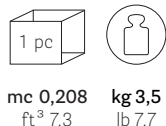

EN: Upholstered pouf with water proof polystyrene spheres provided with a handle for easy carrying

IT: Pouf imbottita con granuli in polistirene idrofugo provvista di una maniglia per facilitarne lo spostamento e di fondo antiscivolo

DE: Pouf mit Feuerhemmendem Kunststoff gepolstert. Einfache zum bewegen. Mit rutschfester Unterflache

FR: Pouf rembourr en granuls de polystyrne hydrofuge quip d'une poigne pour faciliter le mouvement et d'un fond antidrapant

ES: Puf tapizado con grnulos de poliestireno hidrfugo equipado con asa para facilitar el desplazamiento y fondo antideslizante

mm - in

• 796

• 797

MATERIALS

Materiali
Materialien
Matriaux
Materiales

• SEAT - SEDUTA - SITZ - ASSISE - ASIEN TO

EN: Seduta imbottita with water proof polystyrene spheres provided with a handle for easy carrying

IT: Seduta imbottita con granuli in polistirene idrofugo provvista di una maniglia per facilitarne lo spostamento e di fondo antiscivolo

DE: Sitz gepolstert mit Feuerhemmendem Kunststoff gepolstert. Einfache zum bewegen. Mit rutschfester Unterflache

FR: Sige rembourr rembourr en granuls de polystyrne hydrofuge quip d'une poigne pour faciliter le mouvement et d'un fond antidrapant

ES: Asiento tapizado con grnulos de poliestireno hidrfugo equipado con asa para facilitar el desplazamiento y fondo antideslizante

FABRIC - TESSUTO - STOFF - TISSU - TEJIDO

Cat. B01-B02* - C90C95

EN: For more information see finishing legend on the website

IT: Per maggiori informazioni vedere legenda finiture sul sito web

*EN: With back handle

IT: Con maniglia di movimentazione