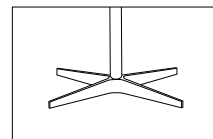

Chia

DESIGN
STEFANO GALLIZIOLI
2016

Poltrone Armchairs

Basi girevoli Swivel bases

9CHI103
L58 P53 H77
Poltroncina girevole
con base in metallo
Swivel armchair with metal base

9CHI104
L58 P53 H77
Poltroncina con base in metallo
Armchair with metal base

9CHI105
L58 P53 H77
Poltroncina con base in legno
Armchair with wooden base

9CHI106
L58 P60 H102
Sgabello
Barstools

9CHI107
L58 P60 H93/112
Sgabello
Barstools

Versione A Base girevole
in metallo a 4 razze
Version A Swivel
4-star metal base