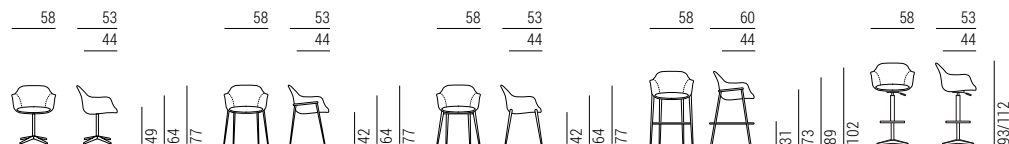

Chia

DESIGN
STEFANO GALLIZIOLI
2016

Poltrone Armchairs

Basi girevoli Swivel bases

9CHI103
L58 P53 H77
Poltroncina girevole
con base in metallo
Swivel armchair with metal base

9CHI104
L58 P53 H77
Poltroncina con base in metallo
Armchair with metal base

9CHI105
L58 P53 H77
Poltroncina con base in legno
Armchair with wooden base

9CHI106
L58 P60 H102
Sgabello
Barstools

9CHI107
L58 P60 H93/112
Sgabello
Barstools

Versione A Base girevole
in metallo a 4 razze
Version A Swivel
4-star metal base

Versione B Base girevole
in metallo a 4 razze
Version B Swivel
4-star metal base

Versione C Base girevole
in metallo a 4 razze
Version C Swivel
4-star metal base

Finiture Finishes

9CHI104
9CHI106
base in metallo
metal base