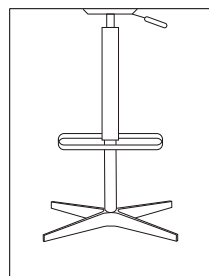

Versione C Base girevole
in metallo a 4 razze
Version C Swivel
4-star metal base