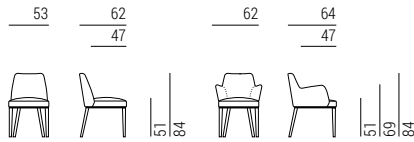

# Clipper Chair

DESIGN  
STEFANO GALLIZOLI  
2021

367

LIFESTYLE COLLECTION 2021 \_ MARELLI

## Sedie Chairs

**9CLX301**  
Base in legno/Wooden base  
**9CLX302**  
Base in metallo/Metal base  
L53 P62 H84

**9CLX303**  
Base in legno/Wooden base  
**9CLX304**  
Base in metallo/Metal base  
L62 P64 H86