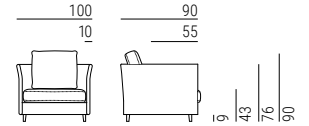

# Henry

DESIGN STUDIO MARELLI  
2018

Divani  
Sofas

Elementi componibili  
Modular elements

Dormeuse  
Longchair

Pouf e accessori  
Pouf and accessories

**9HE101**  
L100 P90 H90

**9HE301**  
L90 P90 H90