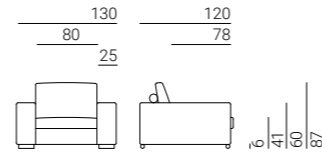

**Versione C**  
in legno  
**Version C**  
in wood

H 5,5 cm

**Versione D**  
in metallo  
**Version D**  
in metal

H 6,5 cm

# Jack 110/120

DESIGN STUDIO MARELLI  
2009

Tutti i divani, divani letto e gli elementi componibili di Jack 120 (profondità di 120 cm) sono disponibili anche nella profondità di 110 cm (Jack 110).  
*All the sofas, sofa-beds and modular elements of Jack 120 (120 cm depth), are available in the depth of 110 cm (Jack 110).*