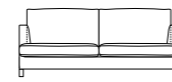

9LT104
L100 P100 H90

9LT220
L320 P140 H90
Divano curvo
Curved sofa

Divani
Sofas

Elementi componibili
Modular elements

9LJ101
L120 P110 H90

9LJ201
L190 P110 H90

9LJ202
L210 P110 H90

9LJ203
L230 P110 H90

9LT217
L215 P149 H90
Elemento curvo
Curved element

9LT218
L215 P149 H90
Elemento curvo
Curved element

Composizione tipo
Suggested composition

9LT220
L320 P140 H90
Divano curvo
Curved sofa

Le misure delle altezze si riferiscono al modello con base A standard
The height sizes are referred to the model with standard base A