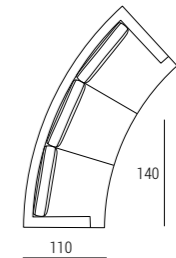

9LJ204
L260 P110 H90

9LJ102
L105 P110 H90

9LJ211
L175 P110 H90

9LJ212
L195 P110 H90

9LJ219
L215 P110 H90

9LJ213
L245 P110 H90

Elemento angolare
Corner element

9LJ104
L110 P110 H90

9LT217
L215 P149 H90
Elemento curvo
Curved element

9LT218
L215 P149 H90
Elemento curvo
Curved element

Composizione tipo
Suggested composition

9LT220
L320 P140 H90
Divano curvo
Curved sofa

Le misure delle altezze si riferiscono al modello con base A standard
The height sizes are referred to the model with standard base A

Le misure delle altezze si riferiscono al modello con base A standard
The height sizes are referred to the model with standard base A

Loft 100/110

DESIGN
STUDIO MARELLI
2013

Loft 100/110

DESIGN
STUDIO MARELLI
2013