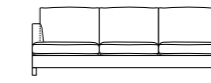

9LT104
L100 P100 H90

9LT220
L320 P140 H90
Divano curvo
Curved sofa

Divani
Sofas

Elementi componibili
Modular elements

9LJ101
L120 P110 H90

9LJ201
L190 P110 H90

9LJ202
L210 P110 H90

9LJ203
L230 P110 H90

9LJ204
L260 P110 H90

9LJ102
L105 P110 H90

9LJ211
L175 P110 H90

9LJ212
L195 P110 H90

9LJ219
L215 P110 H90

9LJ213
L245 P110 H90

Elemento angolare
Corner element

9LJ104
L110 P110 H90

9LT217
L215 P149 H90
Elemento curvo
Curved element

9LT218
L215 P149 H90
Elemento curvo
Curved element

Composizione tipo
Suggested composition

9LT220
L320 P140 H90
Divano curvo
Curved sofa

Le misure delle altezze si riferiscono al modello con base A standard
The height sizes are referred to the model with standard base A

Le misure delle altezze si riferiscono al modello con base A standard
The height sizes are referred to the model with standard base A

Loft 100/110

DESIGN
STUDIO MARELLI
2013

Loft 100/110

DESIGN
STUDIO MARELLI
2013