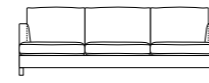

9LT104
L100 P100 H90

9LT220
L320 P140 H90
Divano curvo
Curved sofa

Divani
Sofas

Elementi componibili
Modular elements

9LJ101
L120 P110 H90

9LJ201
L190 P110 H90

9LJ202
L210 P110 H90

9LJ203
L230 P110 H90

9LT217
L215 P149 H90
Elemento curvo
Curved element

9LT218
L215 P149 H90
Elemento curvo
Curved element

Composizione tipo
Suggested composition

9LT220
L320 P140 H90
Divano curvo
Curved sofa

Le misure delle altezze si riferiscono al modello con base A standard
The height sizes are referred to the model with standard base A