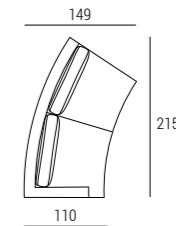

9LJ204
L260 P110 H90

9LJ102
L105 P110 H90

9LJ211
L175 P110 H90

9LJ212
L195 P110 H90

9LJ219
L215 P110 H90

9LJ213
L245 P110 H90

Elemento angolare
Corner element

9LJ104
L110 P110 H90

9LT217
L215 P149 H90
Elemento curvo
Curved element

9LT218
L215 P149 H90
Elemento curvo
Curved element

Composizione tipo
Suggested composition

9LT220
L320 P140 H90
Divano curvo
Curved sofa

Le misure delle altezze si riferiscono al modello con base A standard
The height sizes are referred to the model with standard base A

Le misure delle altezze si riferiscono al modello con base A standard
The height sizes are referred to the model with standard base A

Loft 100/110

DESIGN
STUDIO MARELLI
2013

Loft 100/110

DESIGN
STUDIO MARELLI
2013