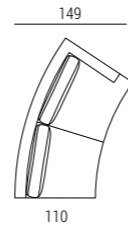

9LT103
L90 P100 H90

9LT217
L215 P149 H90
Elemento curvo
Curved element

9LT218
L215 P149 H90
Elemento curvo
Curved element

9LT201
L190 P100 H90

9LT211
L175 P100 H90

9LT214
L160 P100 H90

9LT202
L210 P100 H90

9LT212
L195 P100 H90

9LT217
L215 P149 H90
Elemento curvo
Curved element

9LT218
L215 P149 H90
Elemento curvo
Curved element

Composizione tipo
Suggested composition

9LT220
L320 P140 H90
Divano curvo
Curved sofa

Le misure delle altezze si riferiscono al modello con base A standard
The height sizes are referred to the model with standard base A

Le misure delle altezze si riferiscono al modello con base A standard
The height sizes are referred to the model with standard base A

Loft 100/110

DESIGN
STUDIO MARELLI
2013

Loft 100/110

DESIGN
STUDIO MARELLI
2013