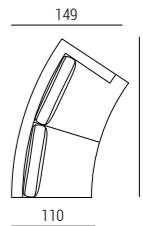

9LT104
L100 P100 H90

9LT220
L320 P140 H90
Divano curvo
Curved sofa

Divani
Sofas

Elementi componibili
Modular elements

9LJ101
L120 P110 H90

9LJ201
L190 P110 H90

9LJ202
L210 P110 H90

9LJ203
L230 P110 H90

9LJ204
L260 P110 H90

9LJ102
L105 P110 H90

9LJ211
L175 P110 H90

9LJ212
L195 P110 H90

9LJ219
L215 P110 H90

9LJ213
L245 P110 H90

Elemento angolare
Corner element

9LJ104
L110 P110 H90

9LT217
L215 P149 H90
Elemento curvo
Curved element

9LT218
L215 P149 H90
Elemento curvo
Curved element

Composizione tipo
Suggested composition

9LT220
L320 P140 H90
Divano curvo
Curved sofa

Le misure delle altezze si riferiscono al modello con base A standard
The height sizes are referred to the model with standard base A

Le misure delle altezze si riferiscono al modello con base A standard
The height sizes are referred to the model with standard base A

Loft 100/110

DESIGN
STUDIO MARELLI
2013

Loft 100/110

DESIGN
STUDIO MARELLI
2013