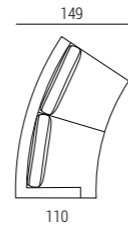

Loft 100

DESIGN
STUDIO MARELLI
2013

Loft 110

DESIGN
STUDIO MARELLI
2013

Divani
Sofas

Elementi componibili
Modular elements

9LT101
L120 P100 H90

9LT102
L105 P100 H90

9LT103
L90 P100 H90

9LT217
L215 P149 H90
Elemento curvo
Curved element

9LT218
L215 P149 H90
Elemento curvo
Curved element

9LT201
L190 P100 H90

9LT211
L175 P100 H90

9LT214
L160 P100 H90

9LT202
L210 P100 H90

9LT212
L195 P100 H90

9LT217
L215 P149 H90
Elemento curvo
Curved element

9LT218
L215 P149 H90
Elemento curvo
Curved element

Composizione tipo
Suggested composition

9LT220
L320 P140 H90
Divano curvo
Curved sofa

Le misure delle altezze si riferiscono al modello con base A standard
The height sizes are referred to the model with standard base A

Le misure delle altezze si riferiscono al modello con base A standard
The height sizes are referred to the model with standard base A

Loft 100/110

DESIGN
STUDIO MARELLI
2013

Loft 100/110

DESIGN
STUDIO MARELLI
2013