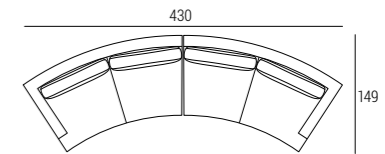

9LT104
L100 P100 H90

9LT220
L320 P140 H90
Divano curvo
Curved sofa

Divani
Sofas

Elementi componibili
Modular elements

9LJ101
L120 P110 H90

9LJ201
L190 P110 H90

9LJ202
L210 P110 H90

9LJ203
L230 P110 H90

9LJ204
L260 P110 H90

9LJ102
L105 P110 H90

9LJ211
L175 P110 H90

9LJ212
L195 P110 H90

9LJ219
L215 P110 H90

9LJ213
L245 P110 H90

Elemento angolare
Corner element

9LJ104
L110 P110 H90

9LT217
L215 P149 H90
Elemento curvo
Curved element

9LT218
L215 P149 H90
Elemento curvo
Curved element

Composizione tipo
Suggested composition

9LT220
L320 P140 H90
Divano curvo
Curved sofa

Le misure delle altezze si riferiscono al modello con base A standard
The height sizes are referred to the model with standard base A

Le misure delle altezze si riferiscono al modello con base A standard
The height sizes are referred to the model with standard base A

Loft 100/110

DESIGN
STUDIO MARELLI
2013

Loft 100/110

DESIGN
STUDIO MARELLI
2013