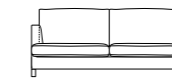

9LT104
L100 P100 H90

9LT220
L320 P140 H90
Divano curvo
Curved sofa

Divani
Sofas

Elementi componibili
Modular elements

9LJ101
L120 P110 H90

9LJ201
L190 P110 H90

9LJ202
L210 P110 H90

9LJ203
L230 P110 H90

9LJ204
L260 P110 H90

9LJ102
L105 P110 H90

9LJ211
L175 P110 H90

9LJ212
L195 P110 H90

9LJ219
L215 P110 H90

9LJ213
L245 P110 H90

Elemento angolare
Corner element

9LJ104
L110 P110 H90

9LT217
L215 P149 H90
Elemento curvo
Curved element

9LT218
L215 P149 H90
Elemento curvo
Curved element

Composizione tipo
Suggested composition

9LT220
L320 P140 H90
Divano curvo
Curved sofa

Le misure delle altezze si riferiscono al modello con base A standard
The height sizes are referred to the model with standard base A