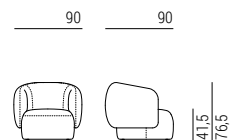

*Carcasse en bois massif et multiplis munie de bandes élastiques entrecroisées.
Assise rembourrée en mousse de polyuréthane d'une densité de 40 kg/m³ couverte de dacron.
Dossier rembourré en mousse polyuréthane de différentes densités de 30 kg/m³ et 40 kg/m³ couverte de dacron.
Revêtement fixe.*

*Frame made of solid wood and plywood with interwoven elastic belts.
Seat upholstered with polyurethane foam with density of 40 kg/m³, covered with dacron.
Back upholstered with polyurethane foam with different densities of 30 kg/m³ and 40 kg/m³, covered with dacron.
Fixed covers.*

*Для производства каркаса используется массив дерева и многослойная фанера в сочетании с перекрещивающимися эластичными ремнями. Наполнение сиденья из вспененного пенополиуретан плотностью - 30 кг/м³, обернутого в дакрон. Наполнение спинки из вспененного пенополиуретана различной степени плотности - 30 кг/м³ и 40 кг/м³, обернутого в дакрон.
Чехлы несъемные.*

*Das Gestell besteht aus Massiv- und Schichtholz, mit geflochtenen Gummigurten.
Sitz gepolstert mit Polyurethan-Schaumstoff 40 Kg/m³, mit Dacron bezogen.
Rücken gepolstert mit Polyurethan-Schaumstoff in verschiedenen Dichten 30 Kg/m³ und 40 Kg/m³, mit Dacron bezogen.
Ribot ist immer festbezogen.*