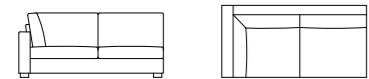

Divani letto
Sofa-beds

 9VR211 L160 P95 H85	 225 Materasso Mattress L90 P180 H6	 9VR214 L145 P95 H85	 225 Materasso Mattress L90 P180 H6
 9VR212 L180 P95 H85	 225 Materasso Mattress L120 P180 H6	 9VR215 L165 P95 H85	 225 Materasso Mattress L120 P180 H6
 9VR213 L200 P95 H85	 225 Materasso Mattress L140 P180 H6	 9VR216 L185 P95 H85	 225 Materasso Mattress L140 P180 H6
 9VR313 L220 P95 H85	 225 Materasso Mattress L150 P180 H6	 9VR314 L205 P95 H85	 225 Materasso Mattress L150 P180 H6

Oliver

DESIGN STUDIO MARELLI
1999

Dormeuse Longchair

9VR201
L150 P95 H85

9VR204
L180 P95 H85

9VR205
L200 P95 H85

9VR107
L191 P95 H85

9VR208
L215 P95 H85