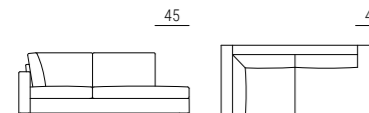

Divani letto
Sofa-beds

 9VR211 L160 P95 H85	 225 Materasso Mattress L90 P180 H6	 9VR214 L145 P95 H85	 225 Materasso Mattress L90 P180 H6
 9VR212 L180 P95 H85	 225 Materasso Mattress L120 P180 H6	 9VR215 L165 P95 H85	 225 Materasso Mattress L120 P180 H6
 9VR213 L200 P95 H85	 225 Materasso Mattress L140 P180 H6	 9VR216 L185 P95 H85	 225 Materasso Mattress L140 P180 H6
 9VR313 L220 P95 H85	 225 Materasso Mattress L150 P180 H6	 9VR314 L205 P95 H85	 225 Materasso Mattress L150 P180 H6

Oliver

DESIGN STUDIO MARELLI
1999

Dormeuse Longchair

9VR201
L150 P95 H85

9VR204
L180 P95 H85

9VR205
L200 P95 H85

9VR107
L191 P95 H85

9VR208
L215 P95 H85