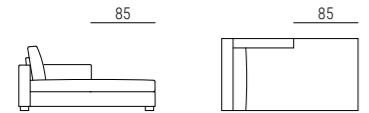

Divani letto
Sofa-beds

 9VR211 L160 P95 H85	 225 Materasso Mattress L90 P180 H6	 9VR214 L145 P95 H85	 225 Materasso Mattress L90 P180 H6
 9VR212 L180 P95 H85	 225 Materasso Mattress L120 P180 H6	 9VR215 L165 P95 H85	 225 Materasso Mattress L120 P180 H6
 9VR213 L200 P95 H85	 225 Materasso Mattress L140 P180 H6	 9VR216 L185 P95 H85	 225 Materasso Mattress L140 P180 H6
 9VR313 L220 P95 H85	 225 Materasso Mattress L150 P180 H6	 9VR314 L205 P95 H85	 225 Materasso Mattress L150 P180 H6

Oliver

DESIGN STUDIO MARELLI
1999

Dormeuse Longchair

9VR201
L150 P95 H85

9VR204
L180 P95 H85

9VR205
L200 P95 H85

9VR107
L191 P95 H85

9VR208
L215 P95 H85