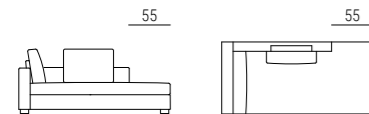

Divani letto
Sofa-beds

 9VR211 L160 P95 H85	 225 Materasso Mattress L90 P180 H6	 9VR214 L145 P95 H85	 225 Materasso Mattress L90 P180 H6
 9VR212 L180 P95 H85	 225 Materasso Mattress L120 P180 H6	 9VR215 L165 P95 H85	 225 Materasso Mattress L120 P180 H6
 9VR213 L200 P95 H85	 225 Materasso Mattress L140 P180 H6	 9VR216 L185 P95 H85	 225 Materasso Mattress L140 P180 H6
 9VR313 L220 P95 H85	 225 Materasso Mattress L150 P180 H6	 9VR314 L205 P95 H85	 225 Materasso Mattress L150 P180 H6

Oliver

DESIGN STUDIO MARELLI
1999

Dormeuse Longchair

9VR201
L150 P95 H85

9VR204
L180 P95 H85

9VR205
L200 P95 H85

9VR107
L191 P95 H85

9VR208
L215 P95 H85