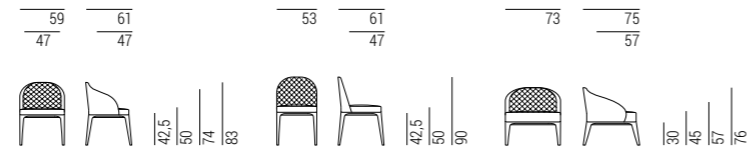

Paris

DESIGN
ELEONORA POZZI
2016

Paris

DESIGN
ELEONORA POZZI
2016

Divani
Sofas

Il modello Paris è disponibile a richiesta con trapuntatura anche sulla parte esterna dello schienale.
On demand Paris is available also with quilting on the external side of the backrest.