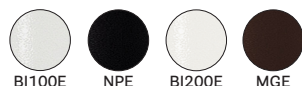

FEET - PIEDINI - GLEITER - PATINS - TACOS

EN: Polyethylene, white or black

IT: Polietilene, bianchi o neri
DE: Polyethylen, weiß oder schwarz
FR: Polyéthylène, blanc ou noir
ES: Polietileno, blanco o negro

Reproduction of this document is strictly prohibited without prior written authorisation from Pedrali SpA. Sizes, weights and finishes may change without previous notice.
È vietata la riproduzione del seguente documento senza previa autorizzazione scritta da parte di Pedrali SpA. Dimensioni, pesi e finiture possono variare senza alcun preavviso.

ST_ARKI-TABLE_ARK107_2022.0