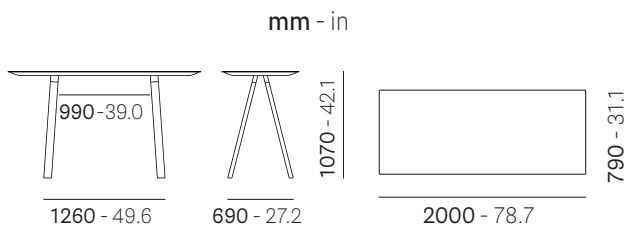

THICKNESS TOP

SOLID LAMINATE
6mm - 0.24" 12mm - 0.47"

Disassembled mc 0,42 kg 42,5
Da assemblare ft³ 14.8 lb 93,7 lb 114.2

MATERIALS

Materiali
Materialien
Matériaux
Materiales

• TOP - RIPIANO - TISCHPLATTE - PLATEAU - SOBRE

EN: Solid laminate top
IT: Ripiano in stratificato
DE: Kompakt-Tischplatte
FR: Plateau stratifiés
ES: Sobre compacto

TOP FINISH - FINITURA RIPIANO - AUSFÜHRUNG DER TISCHPLATTE - FINITION PLATEAU - ACABADO SOBRE

SOLID LAMINATE

TOP / RIPIANO / TISCHPLATTE / PLATEAU / SOBRE

6 mm thickness / Spessore 6 mm / Stärke 6 mm / Épaisseur 6 mm / Espesor 6 mm

Flat edge / Bordo piatto / Flache Kante / Chant plat / Canto rec

White core / Anima bianca / Weißer Kern / Coeur blanc / Alma blanco

CFC_BI FNP_3455*

*Anti-fingerprint finish
Finitura anti-impronta

TOP / RIPIANO / TISCHPLATTE / PLATEAU / SOBRE

6 mm thickness / Spessore 6 mm / Stärke 6 mm / Épaisseur 6 mm / Espesor 6 mm

Flat edge / Bordo piatto / Flache Kante / Chant plat / Canto rec

Black core / Anima nera / Schwarzer kern / Coeur noir / Alma negra

FNP_NE* FNP_3452*

*Anti-fingerprint finish
Finitura anti-impronta

TOP / RIPIANO / TISCHPLATTE / PLATEAU / SOBRE

12 mm thickness / Spessore 12 mm / Stärke 12 mm / Épaisseur 12 mm / Espesor 12 mm

Flat edge / Bordo piatto / Flache Kante / Chant plat / Canto rect

Plywood core / Anima in multistrati / Sperrholzkern / Coeur en multiplis / Alma en contrachapada

FMP_NE*

*Anti-fingerprint finish
Finitura anti-impronta

Reproduction of this document is strictly prohibited without prior written authorisation from Pedrali SpA. Sizes, weights and finishes may change without previous notice.
È vietata la riproduzione del seguente documento senza previa autorizzazione scritta da parte di Pedrali SpA. Dimensioni, pesi e finiture possono variare senza alcun preavviso.

ST_ARKI-TABLE_ARKW107_2022.0