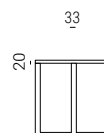

Twins

Design **Studio Marelli** 2015

Tavoli Tables

7TW101
Top in legno/Wooden top
Ø51 H37

7TW103
Top in marmo/Marble top
Ø51 H37

7TW102
Top in legno/Wooden top
Ø51 H51

7TW104
Top in marmo/Marble top
Ø51 H51

7TW111
Top in legno/Wooden top
L45 P45 H37

7TW113
Top in marmo/Marble top
L45 P45 H37

7TW112
Top in legno/Wooden top
L45 P45 H51

7TW114
Top in marmo/Marble top
L45 P45 H51

Top: rovere impiallacciato, spessore 20 mm
Base: rovere massello, sezione 33 mm
Top: oak veneer, 20 mm thick
Base: solid oak, section 33 mm

Top: marmo, spessore 20 mm
Base: rovere massello, sezione 33 mm
Top: marble, 20 mm thick
Base: solid oak, section 33 mm

Finiture Finishes

Base/top in rovere
Oak base/top

Cherry
stained oak
OPR1

Wengé
stained oak
OPR2

Walnut
stained oak
OPR3

Natural
oak
OPR4

Black
stained oak
OPR5

Cherry Milano
stained oak
OPR6

Code

Tobacco
stained oak
OPR8

Grey taupe
stained oak
OPR9

Whitened
oak
OPR10

Charcoal
stained oak
OPR11

Mahogany
stained oak
OPR12

Moka matt
stained oak
OPR15

Code

Top in marmo
Marble top

White Carrara
marble
OPP1

Black Marquina
marble
OPP2

Brown
Emperador
marble
OPP3

Calacatta gold
marble
OPP7

Black and gold
marble
OPP9

Perfetto brown
marble
OPP10

Grey Stone
marble
OPP11

Guatemala
green
marble
OPP12

Velvet brown
marble
OPP13

Code