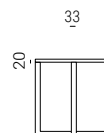

7TW111
Top in legno/Wooden top
L45 P45 H37

7TW113
Top in marmo/Marble top
L45 P45 H37

7TW112
Top in legno/Wooden top
L45 P45 H51

7TW114
Top in marmo/Marble top
L45 P45 H51

Top: rovere impiallacciato, spessore 20 mm
Base: rovere massello, sezione 33 mm
Top: oak veneer, 20 mm thick
Base: solid oak, section 33 mm