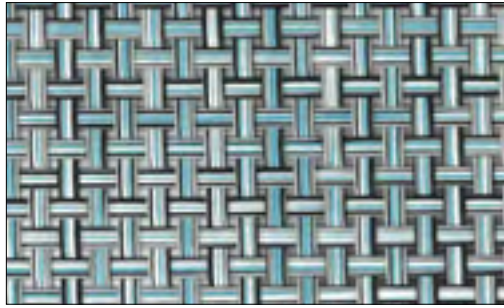

STRUTTURA - STRUCTURE

GRIGIO SETA - SILK GREY (RAL 7044)

GRIGIO - GREY (RAL 7022)

SEDUTA - SEAT

VAR#TEX ACQUERELLO

VAR#TEX CENERE

SCHIENALE - BACK

VAR#TEX ACQUERELLO

VAR#TEX CENERE

STRUTTURA - STRUCTURE

BIANCO - WHITE (RAL 9003)

GRIGIO SETA - SILK GREY (RAL 7044)

GRIGIO - GREY (RAL 7022)

SEDUTA - SEAT

VAR#TEX BIANCO

TEXTURE PERLA

TEXTURE GREY BROWN

SCHIENALE - BACK

CORDINO VAR#TEX BIANCO - WHITE ROPE

CORDINO PERLA - PERLA ROPE

CORDINO GREY BROWN - GREY BROWN ROPE