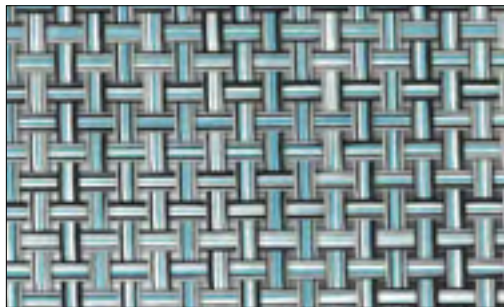

STRUTTURA - STRUCTURE

GRIGIO SETA - SILK GREY (RAL 7044)

GRIGIO - GREY (RAL 7022)

SEDUTA - SEAT

VAR#TEX ACQUERELLO

VAR#TEX CENERE

SCHIENALE - BACK

VAR#TEX ACQUERELLO

VAR#TEX CENERE

STRUTTURA - STRUCTURE

BIANCO - WHITE (RAL 9003)

GRIGIO SETA - SILK GREY (RAL 7044)

GRIGIO - GREY (RAL 7022)

SEDUTA - SEAT

VAR#TEX BIANCO

TEXTURE PERLA

TEXTURE GREY BROWN

SCHIENALE - BACK

CORDINO VAR#TEX BIANCO - WHITE ROPE

CORDINO PERLA - PERLA ROPE

CORDINO GREY BROWN - GREY BROWN ROPE